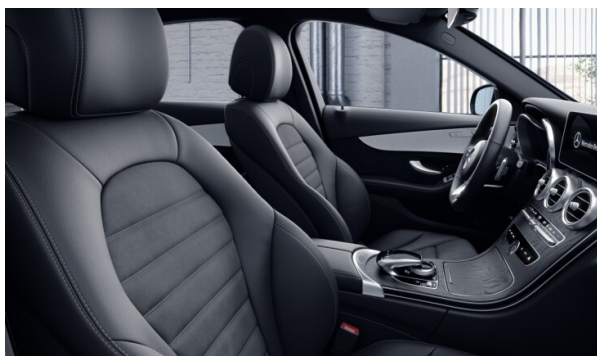

# C 300 e 4MATIC Avantgarde Седан

Модель	C 300 e 4MATIC Avantgarde Седан
Город	Санкт-Петербург
Дилер	АВТОДОМ Пулково
Цвет кузова	Чёрный обсидиан металлик (197)
Салон	Искусственная кожа Artico / микроволокно Dinamica черная (661)
Год производства	2020
Объем двигателя, куб.см	1991
Номер заказа	0952430320