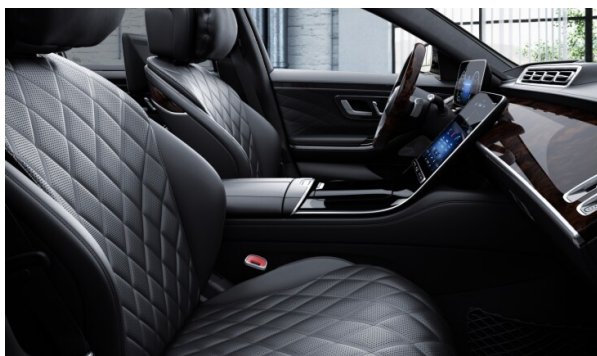

Информация об автомобиле
S 350 d 4MATIC LIMITED

S 350 d 4MATIC LIMITED

Модель	S 350 d 4MATIC LIMITED
Город	Москва
Дилер	ЛУКАВТО Новорижский
Цвет кузова	черный обсидиан (197)
Салон	Кожа Exclusive Наппа, черная (501)
Год производства	2020
Объем двигателя, куб.см	2925
Номер заказа	0052401826