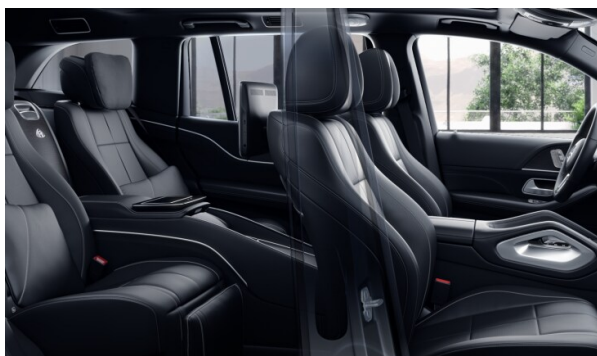

Информация об автомобиле

Mercedes-Maybach GLS 600 4MATIC

Mercedes-Maybach GLS 600 4MATIC

Модель	Mercedes-Maybach GLS 600 4MATIC
Город	Омск
Дилер	КЛЮЧАВТО Омск
Цвет кузова	designo Белый бриллиант bright металлик (799)
Салон	Кожа наппа чёрная (95 1)
Год производства	2020
Объем двигателя, куб.см	3982
Номер заказа	0052401533