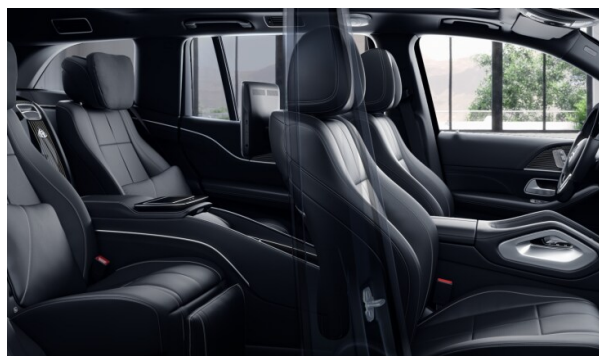

Информация об автомобиле

Mercedes-Maybach GLS 600 4MATIC

Mercedes-Maybach GLS 600 4MATIC

Модель	Mercedes-Maybach GLS 600 4MATIC
Город	Москва
Дилер	ЛУКАВТО Новорижский
Цвет кузова	Чёрный обсидиан металлик (197)
Салон	Кожа наппа чёрная (951)
Год производства	2020
Объем двигателя, куб.см	3982
Номер заказа	0052401191