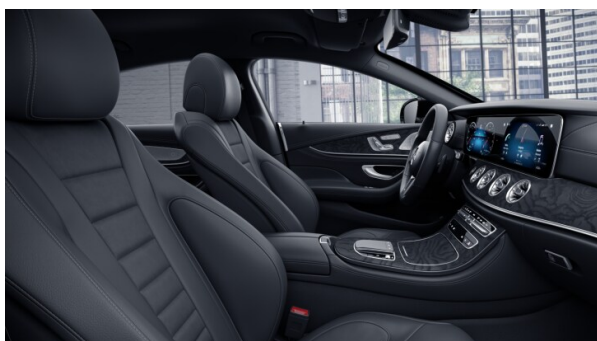

Информация об автомобиле
CLS 350 4MATIC Sport Coupe

CLS 350 4MATIC Sport Coupe

Модель	CLS 350 4MATIC Sport Coupe
Город	Тольятти
Дилер	Влако-сервис
Цвет кузова	Синий кавансит металлик (890)
Салон	Кожа, Коричневый макиато / Серая магма (205)
Год производства	2021
Объем двигателя, куб.см	1991
Номер заказа	0052421113